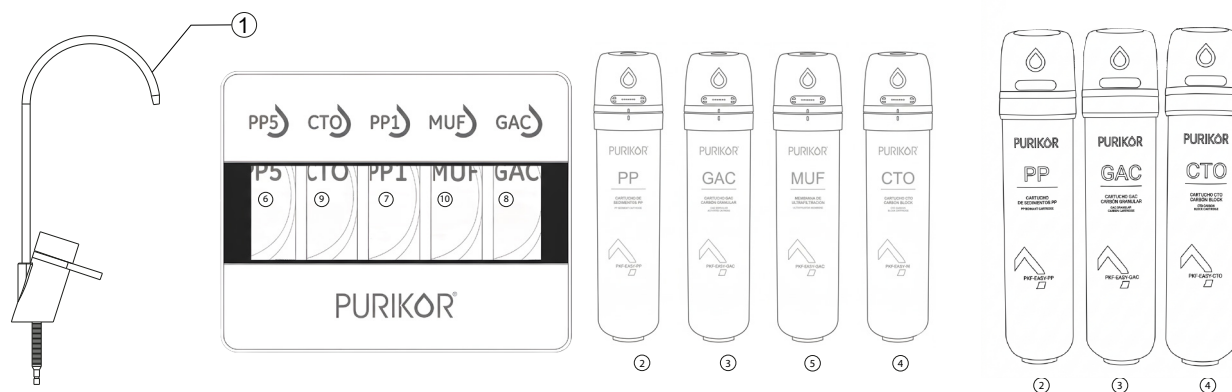

DESPIECE

POSICION	REFACCIÓN	PKF-EASY-3	PKUF-EASY-4	PKUF-EASY-G5	MODELO
1	LLAVE DE GANSO	✓	✓	✓	R-PKUF-GRIFO
2	FILTRO DE SEDIMENTOS	✓	✓		PKF-EASY-PP
3	FILTRO DE CARBON GRANULAR	✓	✓		PKF-EASY-GAC
4	FILTRO CARBON EN BLOQUE	✓	✓		PKF-EASY-CTO
5	MEMBRANA DE ULTRAFILTRACIÓN		✓		PKUF-EASY-M
6	FILTRO DE SEDIMENTOS 5 MICRAS			✓	PKUF-EASY-PP5-G5
7	FILTRO DE SEDIMENTOS 1 MICRA			✓	PKUF-EASY-PP1-G5
8	FILTRO DE CARBON GRANULAR			✓	PKUF-EASY-GAC-G5
9	FILTRO DE CARBON EN BLOQUE			✓	PKUF-EASY-CTO-G5
10	MEMBRANA DE ULTRAFILTRACIÓN			✓	PKUF-EASY-M-G5